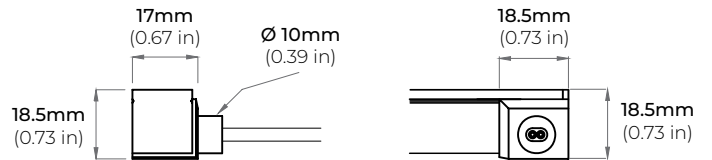

SFR
SIDE FEED RIGHT