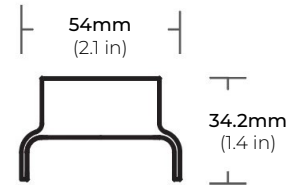

### DIMENSIONS

### OPTICS

15°

20°

25°

50°

10° x 40°

### COMPATIBLE ACCESSORIES

LWW-EC  
END CAP  
\*Sold Separately

LWW-SL-12-ADLV  
LWW-SL-24-ADLV  
LWW-SL-36-ADLV  
LWW-SL-48-ADLV  
12", 24", 36", 48" ASYMMETRIC LOUVER  
\*Sold Separately

LWW-SL-12-SDLV  
LWW-SL-24-SDLV  
LWW-SL-36-SDLV  
LWW-SL-48-SDLV  
12", 24", 36", 48" SYMMETRIC LOUVER  
\*Sold Separately