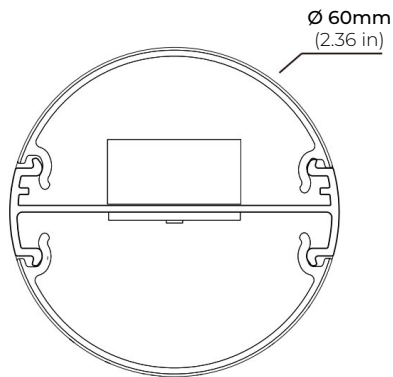

### LUMENS

TYPE	WATTS (W/ FT.)	LM/FT
L1	6W	500
L2	7W	800
L3	8W	1000

MODEL	LENGTH	DOWN	UP	COLOR TEMP	FINISH	VOLT	MOUNTING	OPTIONS
CSL225	4 4 Ft.	<b>DL1</b> 500 Lm	<b>UL1</b> 500 Lm	<b>27K</b> 700K	<b>WH</b> White	<b>UNV</b> 120-277V	<b>C12</b> 12ft cable	<b>INTERNAL:</b> <b>EBINT*</b> Electronic/ TRIAC
	6 6 Ft.	<b>DL2</b> 800 Lm	<b>UL2</b> 800 Lm	<b>30K</b> 3000K	<b>BK</b> Black		<b>CXX</b> Custom (XX=ft, ceiling to top of fixture)	<b>D10INT</b> 1% 0-10V
	8 8 Ft.	<b>DL3</b> 1000 Lm	<b>UL3</b> 1000 Lm	<b>35K</b> 3500K	<b>SI</b> Silver		<b>REMOTE:</b> <b>EB</b> Electronic/ TRIAC	
				<b>40K</b> 4000K			<b>D10</b> 1% 0-10V	
				<b>50K</b> 5000K				

### DIMENSIONS