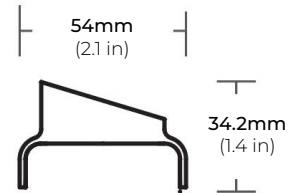

### DIMENSIONS

### COMPATIBLE ACCESSORIES

LWW-EC  
END CAP  
\*Sold Separately

LWW-SL-12-ADLV  
LWW-SL-24-ADLV  
LWW-SL-36-ADLV  
LWW-SL-48-ADLV  
12", 24", 36", 48" ASYMMETRIC LOUVER  
\*Sold Separately

LWW-SL-12-SDLV  
LWW-SL-24-SDLV  
LWW-SL-36-SDLV  
LWW-SL-48-SDLV  
12", 24", 36", 48" SYMMETRIC LOUVER  
\*Sold Separately