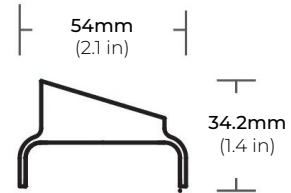

### DIMENSIONS

### COMPATIBLE ACCESSORIES

LWW-EC  
END CAP  
\*Sold Separately

LWW-HO-12-ADLV  
LWW-HO-24-ADLV  
LWW-HO-36-ADLV  
LWW-HO-48-ADLV  
12", 24", 36", 48" ASYMMETRIC LOUVER  
\*Sold Separately

LWW-HO-12-SDLV  
LWW-HO-24-SDLV  
LWW-HO-36-SDLV  
LWW-HO-48-SDLV  
12", 24", 36", 48" SYMMETRIC LOUVER  
\*Sold Separately