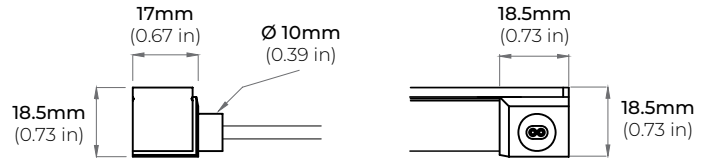

SFL
SIDE FEED LEFT