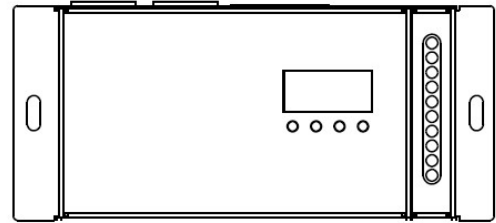

RGB-DMX-5C-XLR 5-CHANNEL DMX DECODER

INPUT VOLTAGE	12V-24V DC
OUTPUT CURRENT	8A X 5CH
OUTPUT WATTAGE	5 x (96W ~ 192W)
OUTPUT CHANNELS	5
DIMENSIONS	LxWxH (6.45"x2.87"x1.5")