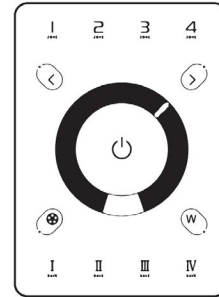

ARTIC-MX

MINI COLOR TUNING WALL WASHER

DMX CONTROLLERS

RGB CT600

MULTI-FUNCTION RGBW WALL CONTROLLER

INPUT VOLTAGE	5V DC, 1A
OUTPUT SIGNAL	RF 2.4GHZ + DMX512
CONTROL	4 ZONES
COLOR OPTIONS	Black/ White
WORKING TEMP	-20°C ~ 40°C
DIMENSIONS	LxWxH (5.19"x7.08"x1.38")