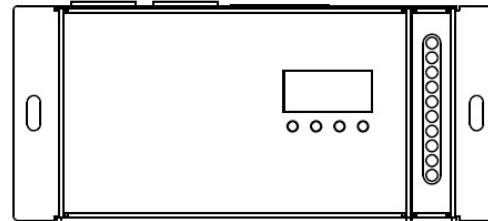

RGB-DMX-5C-XLR 5-CHANNEL DMX DECODER

INPUT VOLTAGE 12V-24V DC
OUTPUT CURRENT 8A X 5CH
OUTPUT WATTAGE 5 x (96W ~ 192W)
OUTPUT CHANNELS 5
DIMENSIONS LxWxH (6.45"x2.87"x1.5")