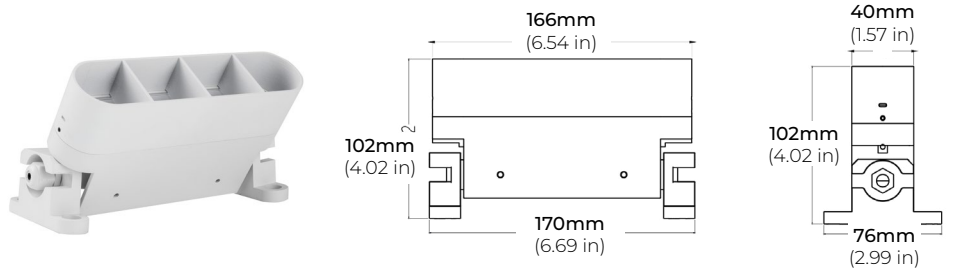

ALV ANGLED LOUVRE

ARTIC-MX

MINI COLOR TUNING WALL WASHER

ACCESSORIES

SDLV
STANDARD LOUVRE

CABLES

ARC-LNK-10
ARC-LNK-36
ARC-LNK-72
10", 36", 72" LINK EXTENSION CABLE
*Sold Separately

ARC-HWC-72
72" HARDWIRE CABLE
*Sold Separately